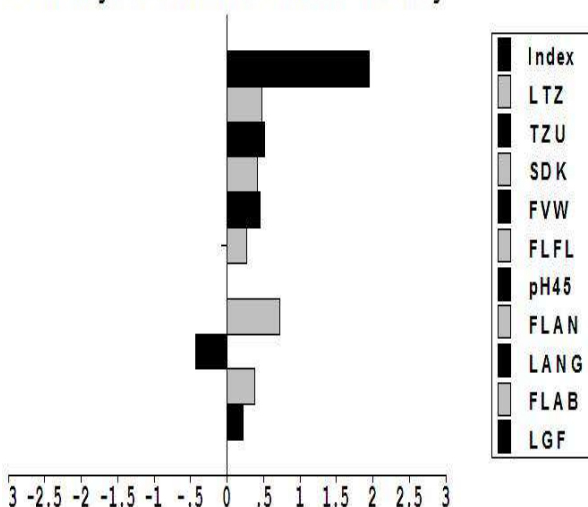

V: WALKISE 64066 28 NN

VV: WALKIND 38192 27 NN

Zuchtleistung:

Würfe/geb/aufgez:
1/9,0/9,0

VM: ANETTE 504084 15

M: ATLETICO 504224 15

MV: WADTARO 63834 28 NP

MM: ASSEL 504197 15

MLP-Prüfungen:

	Alter	PTZ	FuV	IL	FLFL	FLFE	Goefo	FBZ	Bauch	MFA(%)	
VV:RZ:	ML: 4/ 4/	168	819	2,21	SW: 96	73,4	0,12	68	54	69,0	66,9
V: KZ:	ML: 15/14/	182	835	2,37	SW: 104	59,1	0,21	0	0	63,8	62,6
MV:RZ:	ML: 2 / 2 /	172	908	2,19	SW: 101	63,2	0,16	0	0	66,0	65,5

Eigenleistung und Zuchtwerte:

Körung:

LTZ: 754g **RSD:** 3,0mm **MFA(%):** 68,6, **Ext. Bem.:** 9 9 **Klasse** 1
Alter: 187
BLUP: 139,0 **BLUP/Vater:** 140.3 **am:** 27.02.2019
BLUP/Mutter: 129.8 **in:** 34599 Neuental-Neuenhain

Abweichungen in Einheiten Standardabweichung

LTZ: 14 g
PTZ: 31 g
Sp: 0,67 mm
FUV: 0,09 kg
FLFL: 0,9 cm²
PH: 0,00
MFA: 0,7 %
IL: -0,87 cm
Bauch: 1,28 %
Frbk: 0,17 Ferkel

Dr. Paul Wagener
Zuchtleiter

Limburg, den 10.05.2019